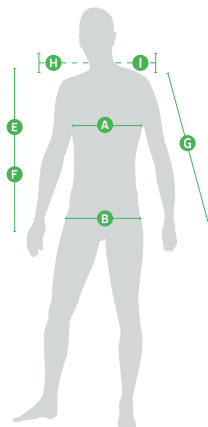

Pánská bunda ŠKODA Motorsport

	A	B			E	F
Velikost	1/2 Obvodu hrudníku (cm)	1/2 Spodního obvodu (cm)	Přední šířka (cm)	Zadní šířka (cm)	Přední délka od NMR* (cm)	Zadní délka od NMR* (cm)
S	54	51,50	39,50	42,50	69	72
M	57	54,50	41,75	44,75	71	74
L	60	57,50	44	47	73	76
XL	63	60,50	46,25	49,25	75	78
XXL	66	63,50	48,50	51,50	76	79

* Nejvyšší místo ramene

	G	H	I
Velikost	Délka horního rukávu (cm)	Výška předního límce (cm)	Výška zadního límce (cm)
S	64,50	7,50	8
M	66,50	7,75	8,25
L	68,50	8	8,50
XL	70,50	8,25	8,75
XXL	71,50	8,50	9